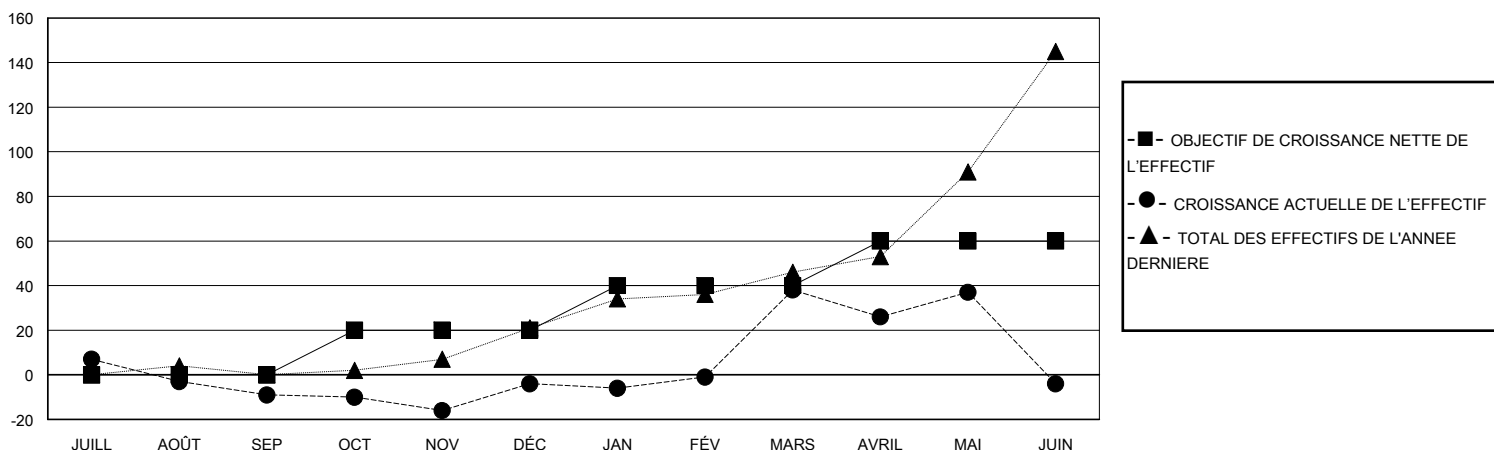

BUTS ET MEMBRES REELS - CUMULATIF

CLUBS RADIES: 0	44 CLUBS OF 71 ONT AJOUTE 1 OU PLUSIEURS NOUVEAUX MEMBRES	DISTRIBUTION PAR SEXE
		HOMME 1,449 (77.24%)
		FEMME 424 (22.60%)
MEMBRES RADIES	CLIQUEZ ICI POUR LES INFORMATIONS CUMULATIVES SUR LES EFFECTIFS	NOMBRE TOTAL DE MEMBRES D'UNITÉS FAMILIALES 14
DECEDE 6		MEMBRES DE FAMILLE QUI RÈGLEMENT LA MOITIÉ DES COTISATIONS 7
CLUB ANNULE 0		
AUTRE 230		
TOTAL 236