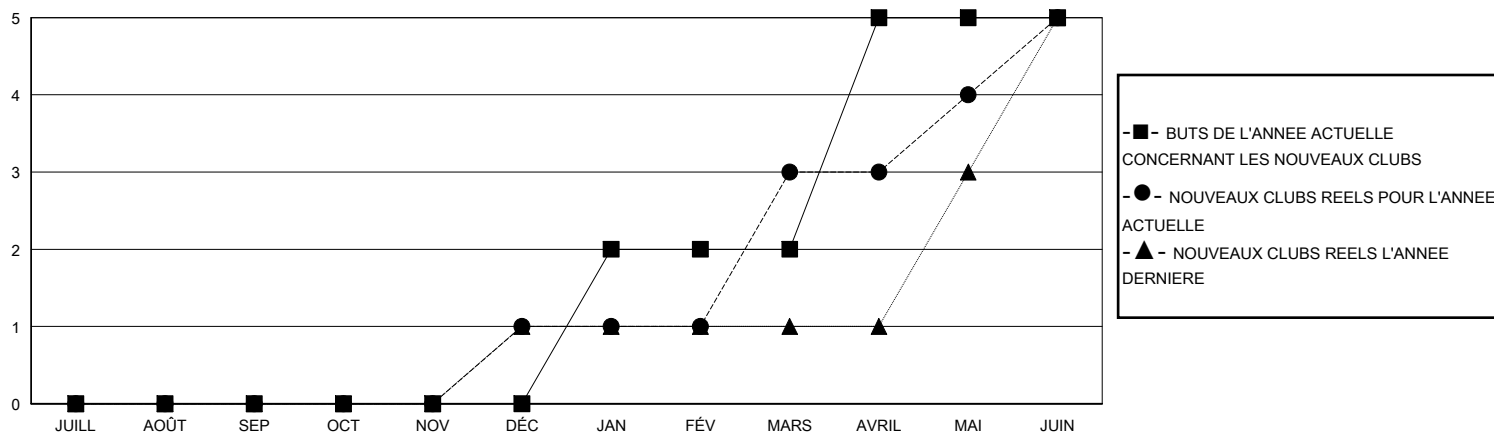

MONTHLY MEMBERSHIP PROGRESS REPORT

District 403 A3

Results as of: 6/30/2024

GMT:

LIEU BURKINA FASO

RC EME

Clubs				Membres			
RESULTATS POUR 2023-2024				RESULTATS POUR 2023-2024			
TRIMESTRE	BUT CONCERNANT LES NOUVEAUX CLUBS	NOUVEAUX CLUBS	CLUBS ANNULÉS	TRIMESTRE	OBJECTIF DE CROISSANCE NETTE DE L'EFFECTIF	CROISSANCE ACTUELLE DE L'EFFECTIF	TOTAL DES MEMBRES RADIES (y compris les transferts)
JUILL/AOÛT/SEP	0	0	0	JUILL/AOÛT/SEP	0	31	38
OCT/NOV/DÉC	0	1	0	OCT/NOV/DÉC	20	89	79
JAN/FÉV/MARS	2	2	0	JAN/FÉV/MARS	20	80	33
AVRIL/MAI/JUIN	3	2	0	AVRIL/MAI/JUIN	20	55	87

BUTS ET NOUVEAUX CLUBS REELS - CUMULATIF